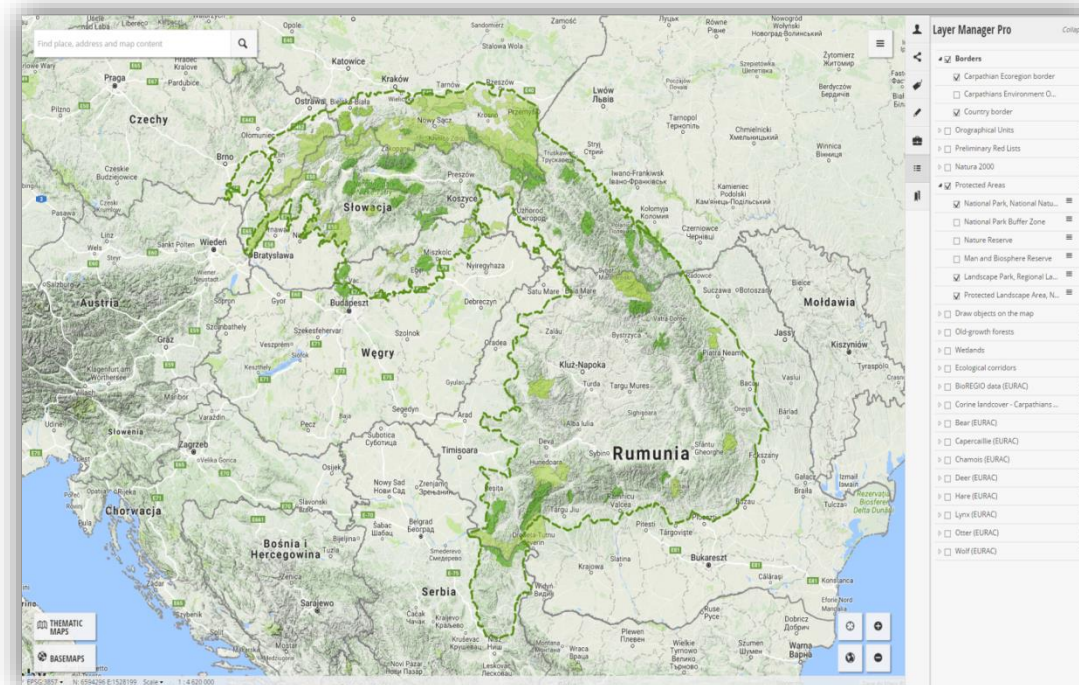

Integrovaný informačný systém o biodiverzite v Karpatskom regióne CCIBIS – prístup zdola-nahor

*The Carpathian Countries Integrated Biodiversity
Information System – CCIBIS, bottom-up data collection
approach*

Vladimír Ondrejčka

Maroš Finka

**SPECTRA Centre of Excellence of EU, Slovak University of Technology in
Bratislava**

Hlavné výzvy pri zbere, spracovaní a publikovaní údajov o území

- **integrácia údajov a dát na jednom mieste**
...existuje množstvo projektov a iniciatív, ktoré publikujú údaje a dáta na rôznych platformách...
- **konsolidácia, kompatibilita údajov a ich sprístupnenie**
...uverejnené výstupy sú často nekompatibilné, čiastkové, uverejňované v nevhodných formátoch a neprístupné verejnosti napriek financovaniu z verejných zdrojov....
- **metodika zberu údajov a dát**
...nejasná metodika zberu údajov a dát, nejednoznačná identifikácia údajov a dát a s tým súvisiaca nemožnosť interpretácie údajov a dát...
- **user-friendly prístup**
...platformy sú neprehľadné, zložité a vyžadujú značné technické vedomosti ich užívateľov...

Integrovaný informačný systém o biodiverzite v Karpatskom regióne CCIBIS

- Platforma integrujúca údaje a dáta z iniciatív realizovaných na území karpatského regiónu.

TransGREEN, ConnectGREEN, SaveGREEN

BioRegio a ďalšie.

- Zastrešuje ju Karpatská konvencia – medzinárodná inštitúcia pod hlavičkou UNEP
- Otvorená platforma umožňujúca neobmedzený manažment dát, možnosť sťahovania, ale i sprístupňovania dát, vrátane doplnkových funkcií pre tvorbu nových vrstiev dát.