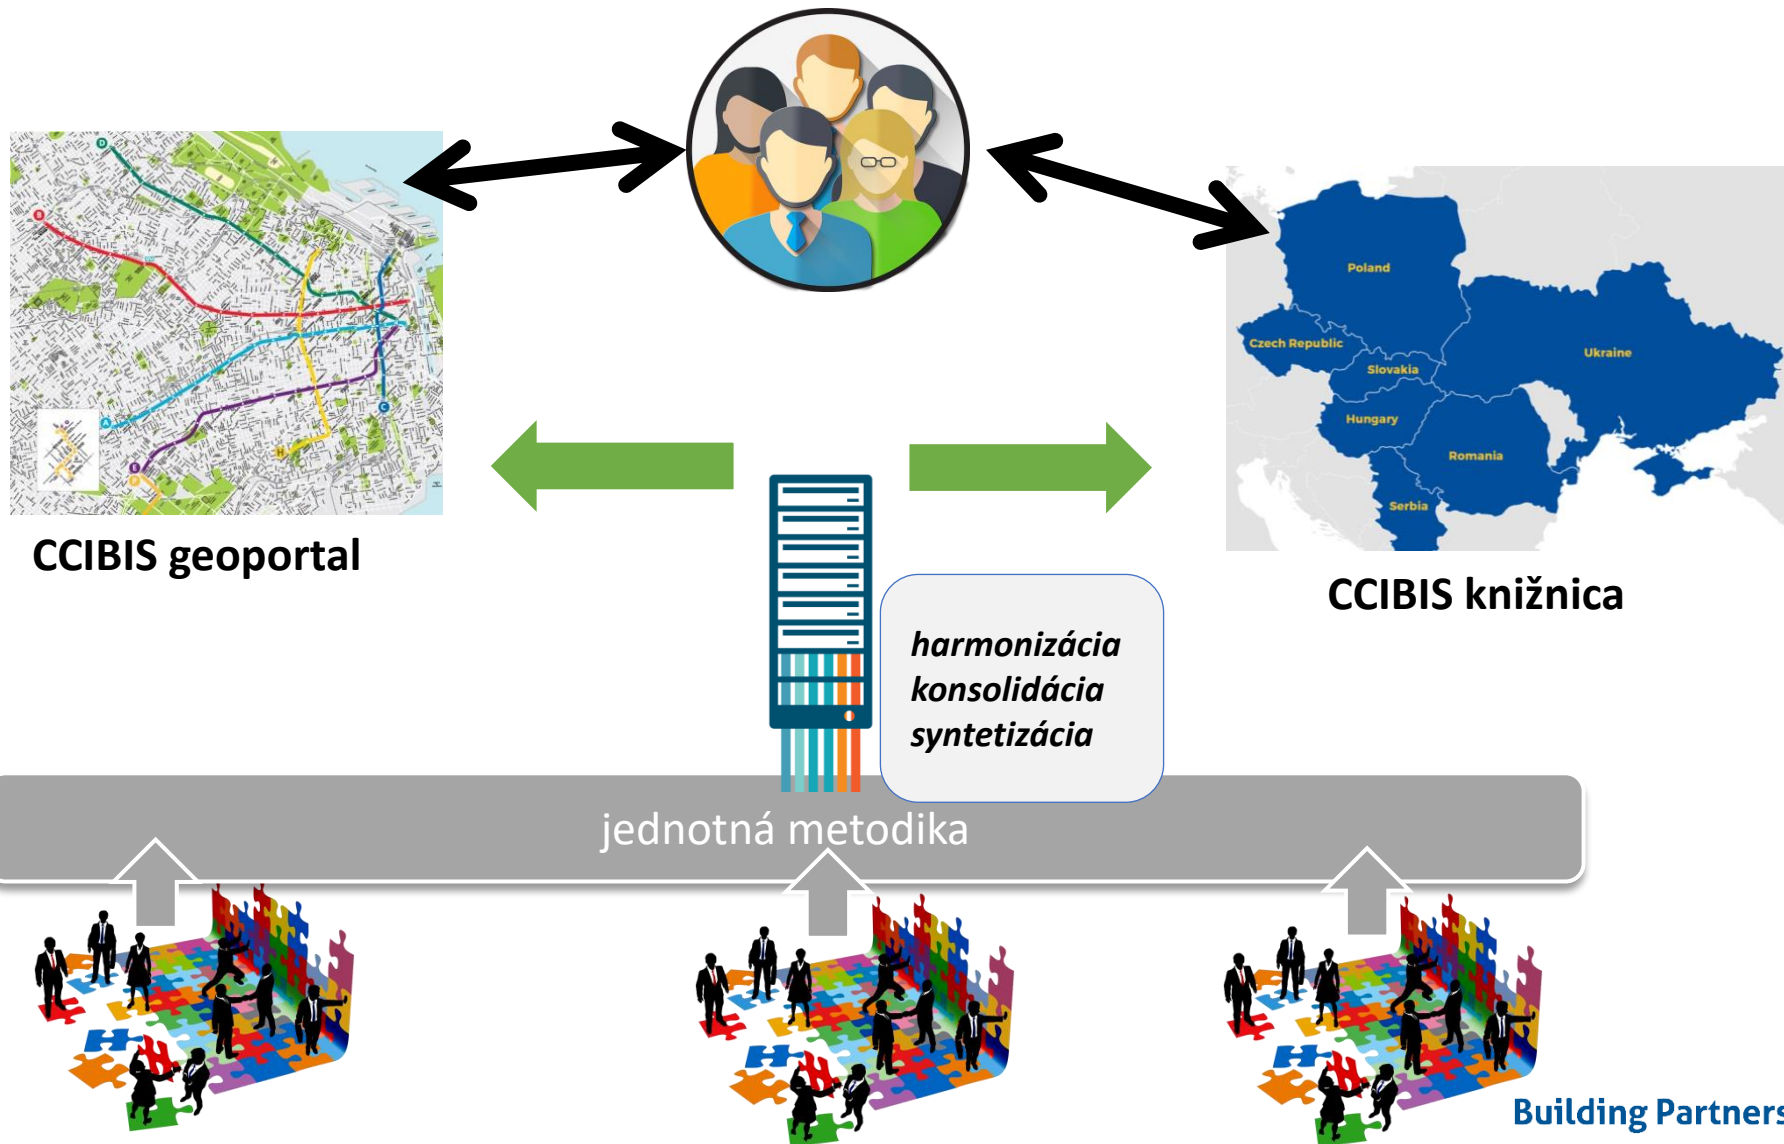

Integrovaný informačný systém o biodiverzite v Karpatskom regióne CCIBIS – prístup zdola-nahor

*The Carpathian Countries Integrated Biodiversity
Information System – CCIBIS, bottom-up data collection
approach*

Integrovaný informačný systém o biodiverzite v Karpatskom regióne CCIBIS

- Platforma integrujúca údaje a dáta z iniciatív realizovaných na území karpatského regiónu.

TransGREEN, ConnectGREEN, SaveGREEN

BioRegio a ďalšie.

- Zastrešuje ju Karpatská konvencia – medzinárodná inštitúcia pod hlavičkou UNEP
- Otvorená platforma umožňujúca neobmedzený manažment dát, možnosť sťahovania, ale i sprístupňovania dát, vrátane doplnkových funkcií pre tvorbu nových vrstiev dát.

Integrovaný informačný systém o biodiverzite v Karpatskom regióne CCIBIS

užívatelia platformy

platforma

integrátor

lokálne tímy v území

Integrovaný informačný systém o biodiverzite v Karpatskom regióne CCIBIS